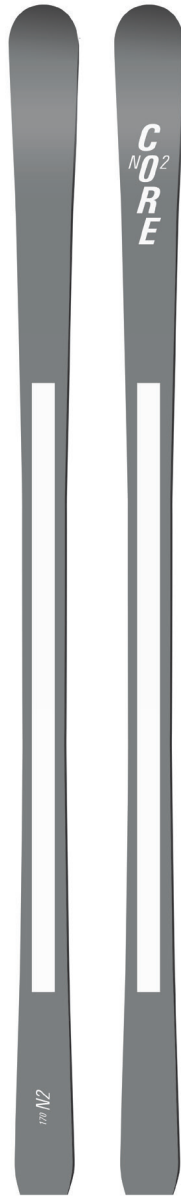

N1
grau.rot
Kante.orange

LÄNGE (CM)
152.159.165.171 **TAIL**
LIERUNG (MM)
123.67.104
RADIUS (165CM)
13.5

N2
grau.weiss
Kante.schwarz

LÄNGE (CM)
152.158.166.173.178 **TA**
ILLIERUNG (MM)
114.69.99
RADIUS (173CM)
16

N3
grau.schwarz
Kante.weiss

LÄNGE (CM)
152.159.164.170.176.181
TAILLIERUNG (MM)
121.72.106
RADIUS (170CM)
14

N4
grau.grün
Kante.dunkelblau

LÄNGE (CM)
166.172.178.184
TAILLIERUNG (MM)
131.85.112
RADIUS (172CM)
16

N5
grau.blau
Kante.grün

LÄNGE (CM)
168.178.187
TAILLIERUNG (MM)
135.98.125
RADIUS (187CM)
21

N6
grau.orange
Kante.gelb

LÄNGE (CM)
165.175.185
TAILLIERUNG (MM)
145.120.135
RADIUS (185CM)
27